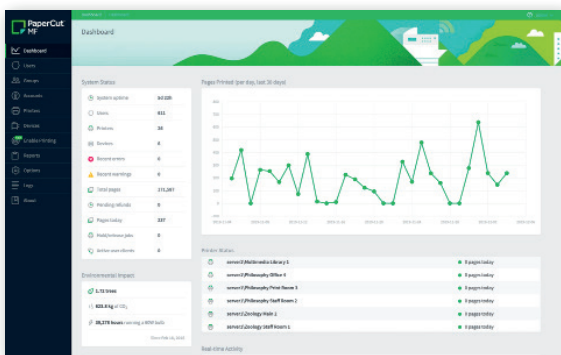

PaperCut[™] + intuitive

EINE PARTNERSCHAFT FÜR UNTERNEHMENSINTELLIGENZ

Intuitive Dashboards for PaperCut MF

**Intelligente Lösungen der führenden Branchenexperten
Intuitive und PaperCut. Visualisieren Sie die Daten in
Ihrem PaperCut Printmanagement-System. Verwalten
Sie Kosten, Risiken und die Umweltwirkung.**

Intuitive for PaperCut ist eine vorab integrierte BI-Lösung, die speziell für PaperCut MF entwickelt wurde.

Der Lieferumfang beinhaltet einen vollständigen Satz von Standardkonfigurationen, der sich implementiert in Stunden, nicht Wochen, implementieren lässt. Monatliche Berichte für verschiedene Budgetverantwortliche werden mühelos automatisiert und personalisiert. Die visuellen Dashboards identifizieren, wo Sie die Effizienz Ihrer Druckinfrastruktur verbessern können.

Drei Vorteile der PaperCut Dashboards

1. Kostenmanagement
2. Vorkonfiguriert für Printmanagement
3. Umweltwirkung

PaperCut ist ein Printmanagement-Softwareunternehmen, das hunderten Millionen Menschen auf der ganzen Welt hilft, Müll zu vermeiden und gleichzeitig sicheres und einfaches Drucken zu erleben.

Von der einfachen Verfolgung und Überwachung von Druck-Jobs, über einfaches BYOD-Drucken, bis hin zu fortschrittlicher Drucksicherheit - PaperCut macht das für Sie.

Intuitive ist der erste Benutzer der neuen Datenintegrationsfunktion in PaperCut MF v20.1. Diese Datenintegration bedeutet, dass Benutzer der Printmanagement-Dashboards sie von der Registerkarte Datenintegration in PaperCut MF starten und auf die Printmanagement-Dashboards zugreifen können, ohne zwischen Anwendungen umschalten zu müssen. Außerdem kann die Intuitive Dashboard-Software jetzt auch auf demselben Server wie PaperCut MF installiert werden.