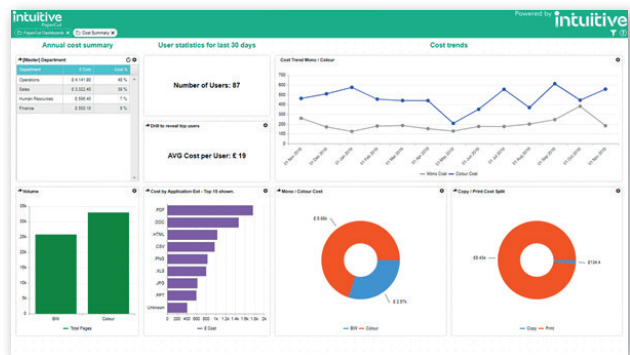

PaperCut[™] + intuitive

EINE PARTNERSCHAFT FÜR UNTERNEHMENSINTELLIGENZ

Intuitive Dashboards for PaperCut MF

**Intelligente Lösungen der führenden Branchenexperten
Intuitive und PaperCut. Visualisieren Sie die Daten in
Ihrem PaperCut Printmanagement-System. Verwalten
Sie Kosten, Risiken und die Umweltwirkung.**

Intuitive for PaperCut ist eine vorab integrierte BI-Lösung, die speziell für PaperCut MF entwickelt wurde.

Der Lieferumfang beinhaltet einen vollständigen Satz von Standardkonfigurationen, der sich implementiert in Stunden, nicht Wochen, implementieren lässt. Monatliche Berichte für verschiedene Budgetverantwortliche werden mühelos automatisiert und personalisiert. Die visuellen Dashboards identifizieren, wo Sie die Effizienz Ihrer Druckinfrastruktur verbessern können.

Drei Vorteile der PaperCut Dashboards

1. Kostenmanagement
2. Vorkonfiguriert für Printmanagement
3. Umweltwirkung

PaperCut ist ein Printmanagement-Softwareunternehmen, das hunderten Millionen Menschen auf der ganzen Welt hilft, Müll zu vermeiden und gleichzeitig sicheres und einfaches Drucken zu erleben.

Von der einfachen Verfolgung und Überwachung von Druck-Jobs, über einfaches BYOD-Drucken, bis hin zu fortschrittlicher Drucksicherheit - PaperCut macht das für Sie.

Intuitive ist der erste Benutzer der neuen Datenintegrationsfunktion in PaperCut MF v20.1. Diese Datenintegration bedeutet, dass Benutzer der Printmanagement-Dashboards sie von der Registerkarte Datenintegration in PaperCut MF starten und auf die Printmanagement-Dashboards zugreifen können, ohne zwischen Anwendungen umschalten zu müssen. Außerdem kann die Intuitive Dashboard-Software jetzt auch auf demselben Server wie PaperCut MF installiert werden.