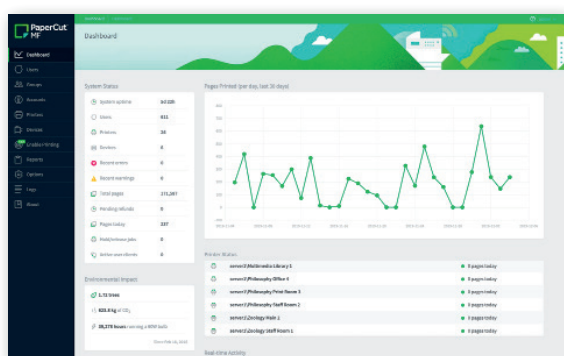

PaperCut™ + intuitive

UNA ALIANZA EN FAVOR DE LA INTELIGENCIA EMPRESARIAL

Intuitive Dashboards para PaperCut MF

Soluciones inteligentes de los principales expertos del sector, [Intuitive](#) y [PaperCut](#). Visualice los datos en su sistema de gestión de la impresión PaperCut. Gestione los costes, los riesgos y el impacto medioambiental.

Intuitive para PaperCut es una solución de BI preintegrada diseñada específicamente para PaperCut MF.

Se proporciona con un paquete completo de configuraciones estándar que se implementan en horas, no en semanas. Los informes mensuales para los distintos titulares del presupuesto se automatizan y se personalizan sin esfuerzo. Los tableros visuales identifican dónde puede mejorar la eficiencia de su infraestructura de impresión.

Tres beneficios para los tableros de PaperCut

1. Gestión de costes
2. Preconfigurado para la gestión de la impresión
3. Impacto medioambiental

PaperCut es la empresa de gestión de la impresión que ayuda a cientos de millones de personas de todo el mundo a reducir residuos con una experiencia de impresión segura y sencilla.

PaperCut ofrece todo lo que necesita, como seguimiento y monitorización de trabajos de impresión, impresión BYOD sencilla y seguridad avanzada.

Intuitive es el primer usuario de la nueva función de integración de datos de PaperCut MF v20.1. Esta integración de datos significa que los usuarios de los tableros de gestión de la impresión pueden iniciarlos desde la pestaña de integración de datos dentro de PaperCut MF, para acceder a los tableros de gestión de la impresión sin tener que cambiar de aplicación. Y, además, ahora, el software Intuitive Dashboards también puede instalarse en el mismo servidor que PaperCut MF.