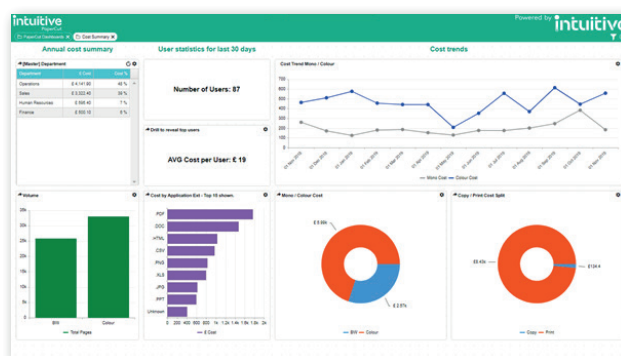

PaperCut™ + intuitive

UNA ALIANZA EN FAVOR DE LA INTELIGENCIA EMPRESARIAL

Intuitive Dashboards para PaperCut MF

Soluciones inteligentes de los principales expertos del sector, [Intuitive](#) y [PaperCut](#). Visualice los datos en su sistema de gestión de la impresión PaperCut. Gestione los costes, los riesgos y el impacto medioambiental.

Intuitive para PaperCut es una solución de BI preintegrada diseñada específicamente para PaperCut MF.

Se proporciona con un paquete completo de configuraciones estándar que se implementan en horas, no en semanas. Los informes mensuales para los distintos titulares del presupuesto se automatizan y se personalizan sin esfuerzo. Los tableros visuales identifican dónde puede mejorar la eficiencia de su infraestructura de impresión.

Tres beneficios para los tableros de PaperCut

1. Gestión de costes
2. Preconfigurado para la gestión de la impresión
3. Impacto medioambiental

PaperCut es la empresa de gestión de la impresión que ayuda a cientos de millones de personas de todo el mundo a reducir residuos con una experiencia de impresión segura y sencilla.

PaperCut ofrece todo lo que necesita, como seguimiento y monitorización de trabajos de impresión, impresión BYOD sencilla y seguridad avanzada.

Intuitive es el primer usuario de la nueva función de integración de datos de PaperCut MF v20.1. Esta integración de datos significa que los usuarios de los tableros de gestión de la impresión pueden iniciarlos desde la pestaña de integración de datos dentro de PaperCut MF, para acceder a los tableros de gestión de la impresión sin tener que cambiar de aplicación. Y, además, ahora, el software Intuitive Dashboards también puede instalarse en el mismo servidor que PaperCut MF.